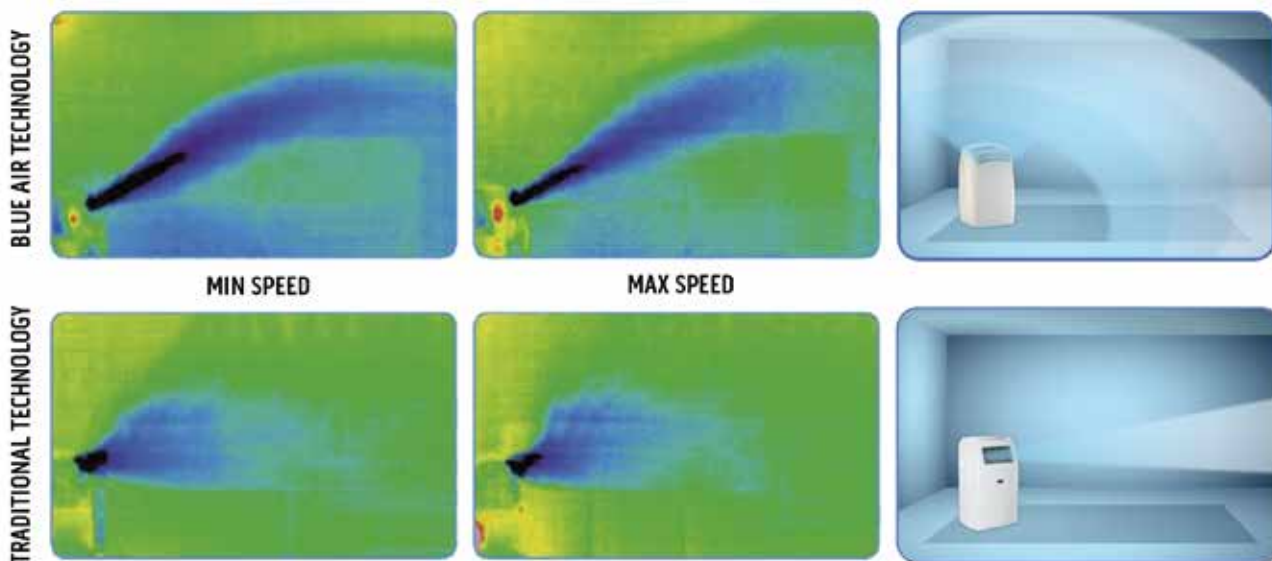

Warmtepompverwarming

Na het belangrijke werk op het gebied van efficiëntie en Italiaanse stijl, richten de onderzoeks- en ontwikkelingsactiviteiten van Olimpia Splendid zich op de seizoensaanpassing van het product.

Dankzij de warmtepomptechnologie - beschikbaar in niet minder dan 4 referenties - kan zelfs de draagbare airconditioner zo 365 dagen per jaar een bondgenoot van het welzijn binnenshuis worden, om in elk seizoen met u mee te nemen.